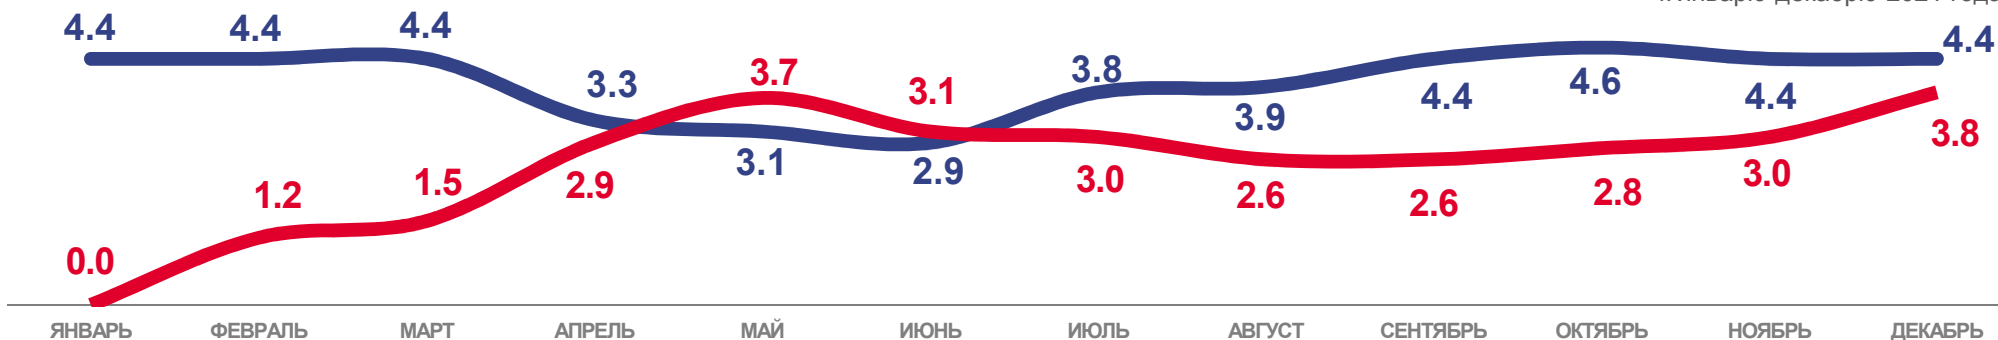

11 291

в расчете
на 1000 человек

14,7 ‰

ИЗМЕНЕНИЕ, %

к январю – декабрю 2021 года

-22,2 %

2022

2021

КОЭФФИЦИЕНТ СМЕРТНОСТИ НАСЕЛЕНИЯ

по муниципальным образованиям за январь-декабрь 2022 года
на 1000 человек населения

ПОКАЗАТЕЛИ МЛАДЕНЧЕСКОЙ СМЕРТНОСТИ

-21,7 %

ИЗМЕНЕНИЕ
(январь-декабрь 2022 года
к январю-декабрю 2021 года)

Число умерших в возрасте до 1 года (человек)

Коэффициент младенческой смертности, на 1000 родившихся живыми
(накопленным итогом)

-13,6 %

ИЗМЕНЕНИЕ
(январь-декабрь 2022 года
к январю-декабрю 2021 года)

2022