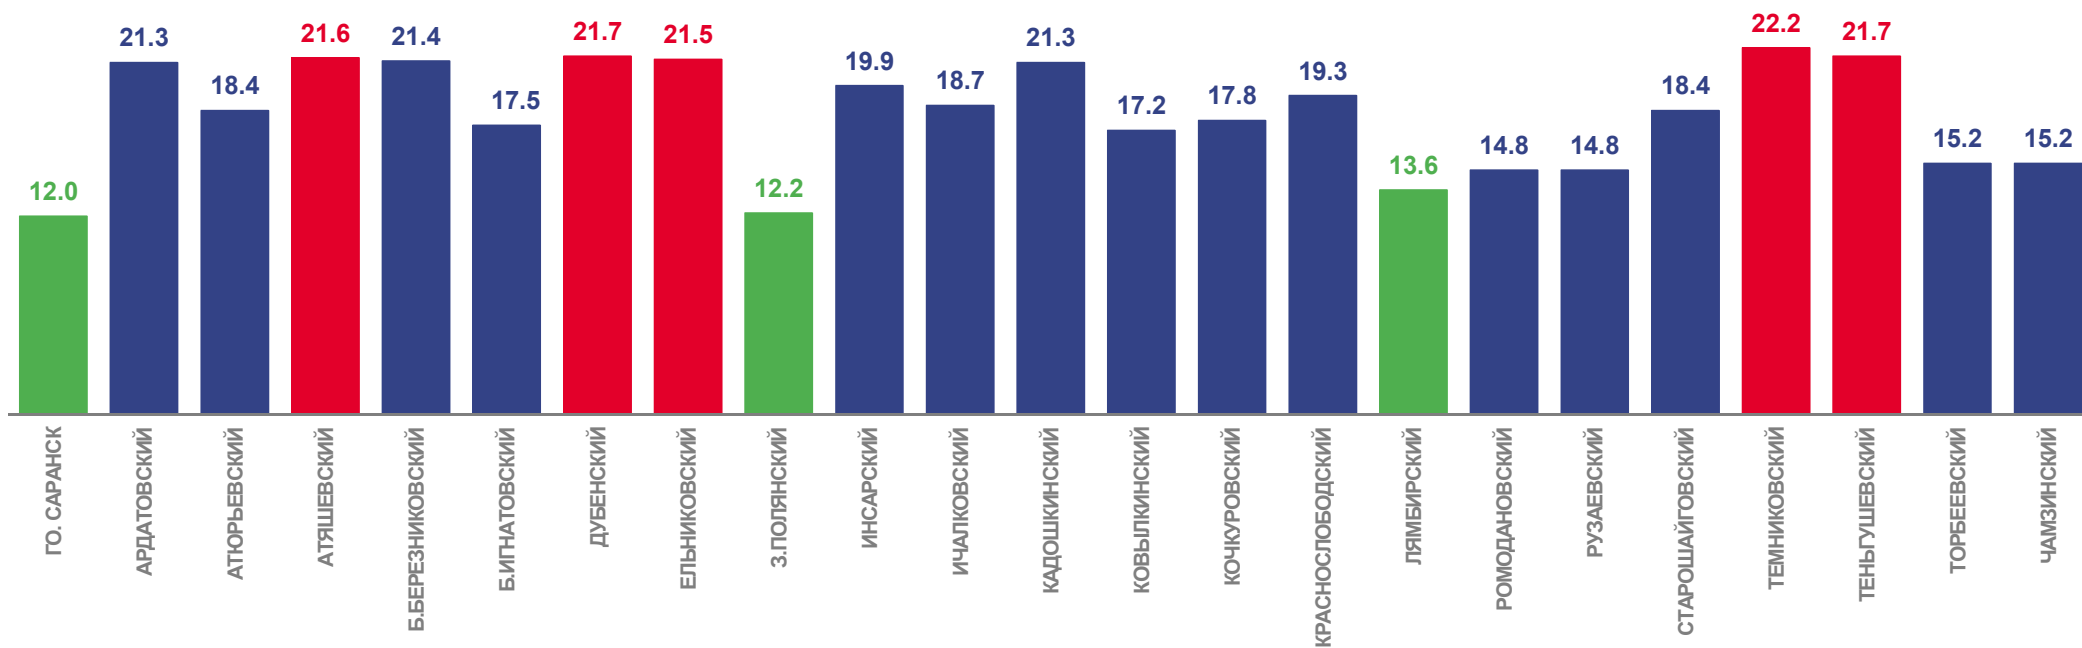

11 291

в расчете
на 1000 человек

14,7 ‰

ИЗМЕНЕНИЕ, %

к январю – декабрю 2021 года

-22,2 %

2022

2021

КОЭФФИЦИЕНТ СМЕРТНОСТИ НАСЕЛЕНИЯ

по муниципальным образованиям за январь-декабрь 2022 года
на 1000 человек населения

ПОКАЗАТЕЛИ МЛАДЕНЧЕСКОЙ СМЕРТНОСТИ

-21,7 %

ИЗМЕНЕНИЕ
(январь-декабрь 2022 года
к январю-декабрю 2021 года)

Число умерших в возрасте до 1 года (человек)

Коэффициент младенческой смертности, на 1000 родившихся живыми
(накопленным итогом)

-13,6 %

ИЗМЕНЕНИЕ
(январь-декабрь 2022 года
к январю-декабрю 2021 года)

2022