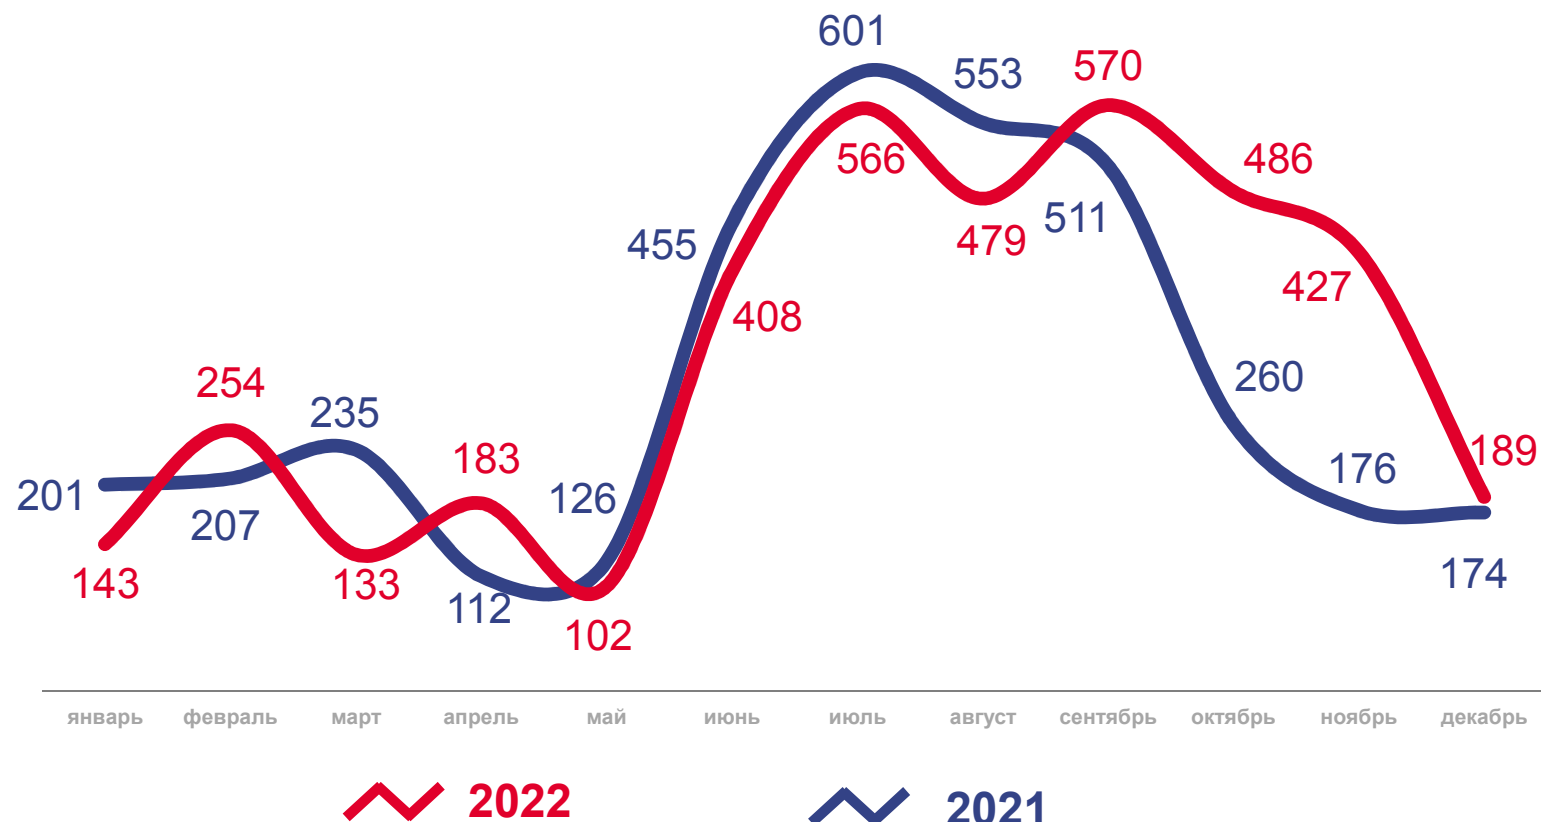

Число умерших в возрасте до 1 года (человек)

Коэффициент младенческой смертности, на 1000 родившихся живыми
(накопленным итогом)

-13,6 %

ИЗМЕНЕНИЕ
(январь-декабрь 2022 года
к январю-декабрю 2021 года)

2022

2021

ЧИСЛО ЗАРЕГИСТРИРОВАННЫХ БРАКОВ

ЕДИНИЦ

2022 ГОД

январь – декабрь 2022 года

ЕДИНИЦ

3 940

В РАСЧЕТЕ
НА 1000 ЧЕЛОВЕК

5,1 ‰

ИЗМЕНЕНИЕ, %

к январю – декабрю 2021 года

8,5 %

КОЭФФИЦИЕНТ БРАЧНОСТИ

по муниципальным образованиям за январь-декабрь 2022 года
на 1000 человек населения

ЧИСЛО ЗАРЕГИСТРИРОВАННЫХ РАЗВОДОВ

ЕДИНИЦ