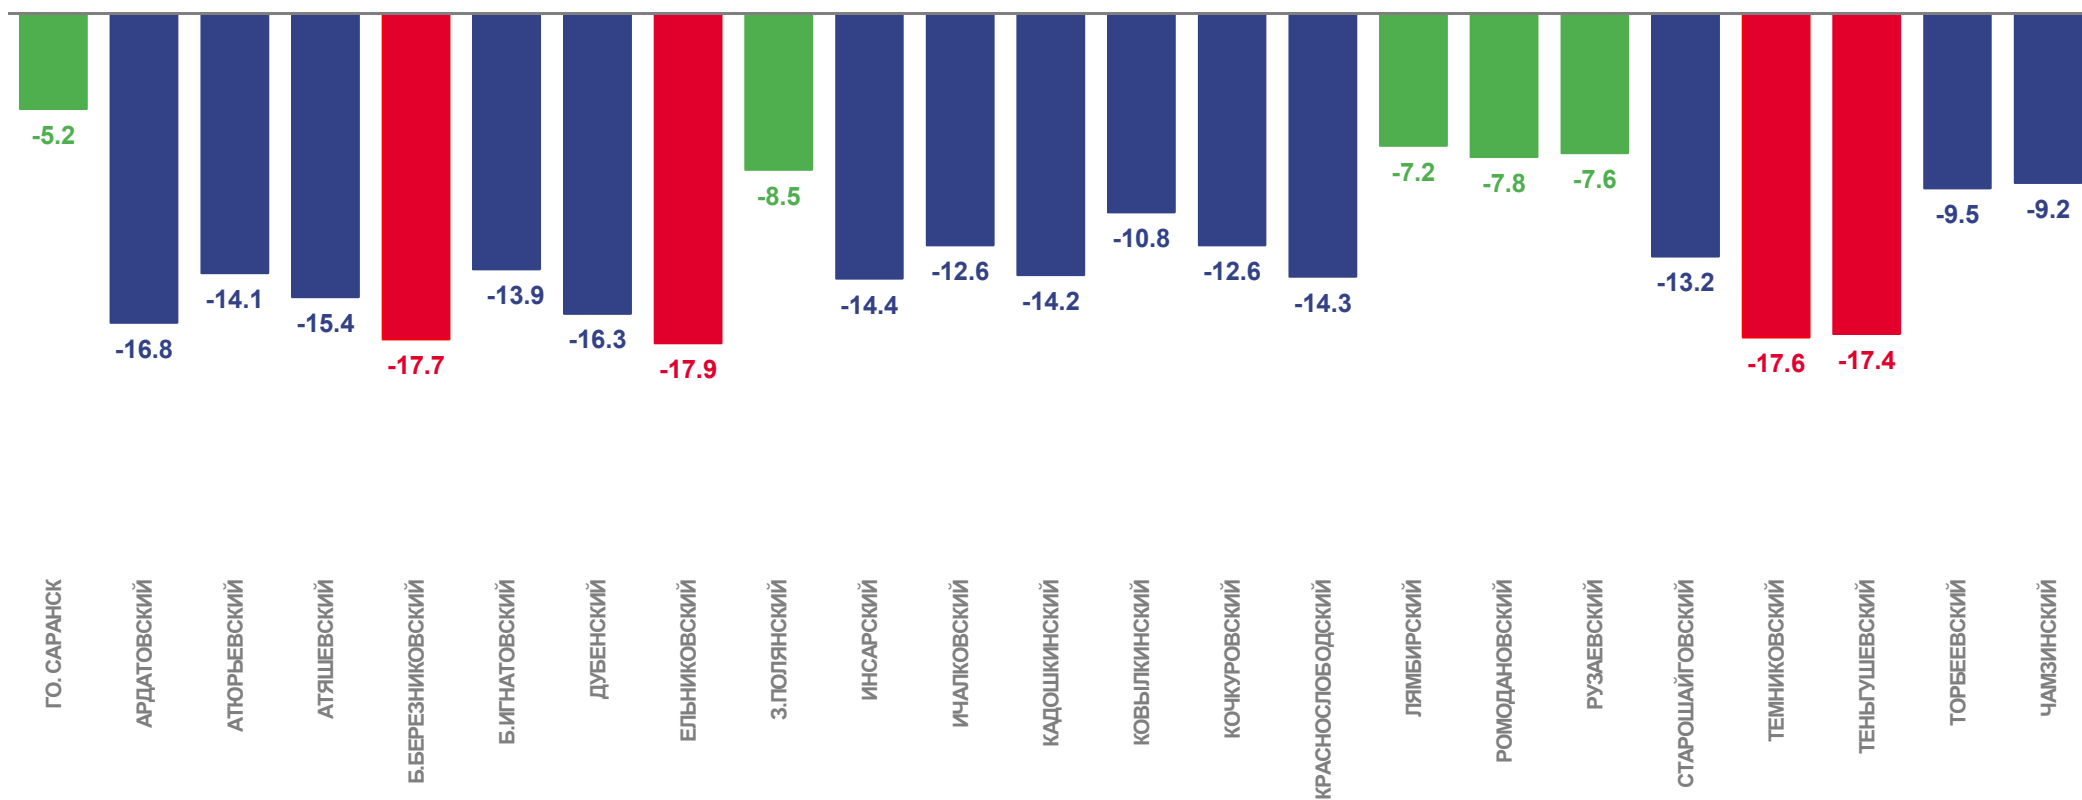

КОЭФФИЦИЕНТ ЕСТЕСТВЕННОЙ УБЫЛИ НАСЕЛЕНИЯ по муниципальным образованиям за январь-декабрь 2022 года на 1000 человек населения