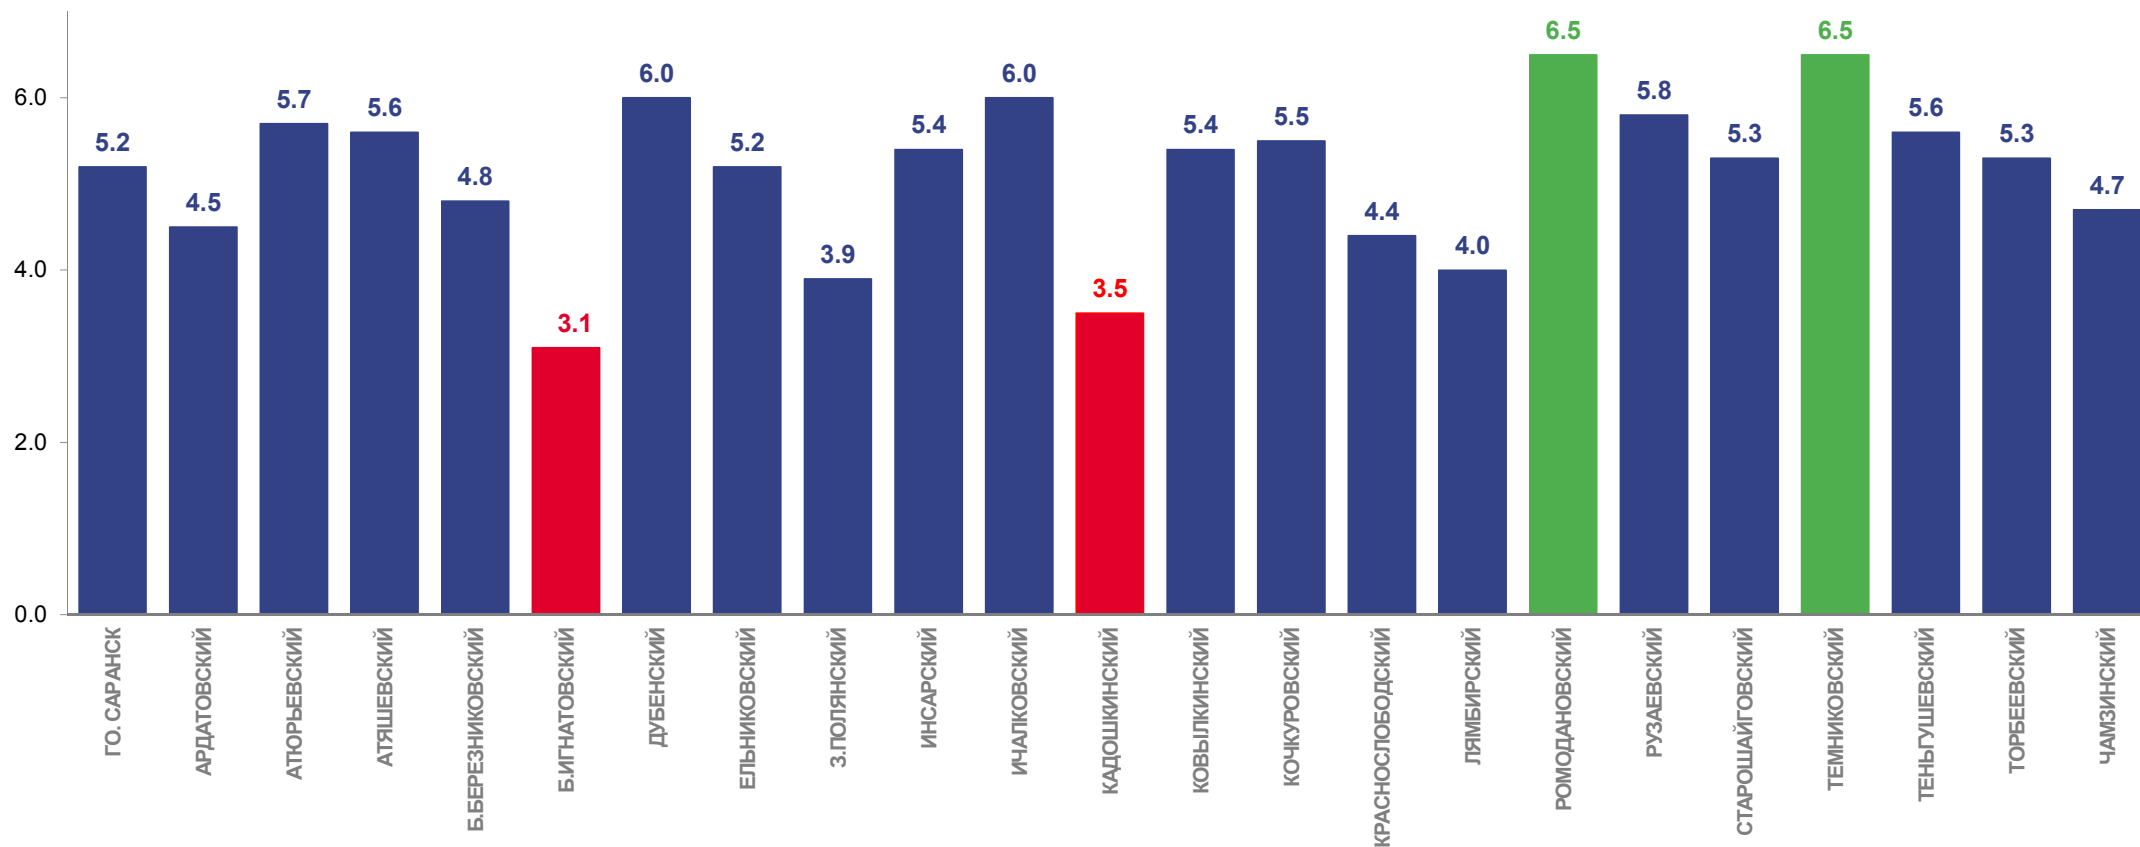

5,1 ‰

ИЗМЕНЕНИЕ, %

к январю – декабрю 2021 года

8,5 %

КОЭФФИЦИЕНТ БРАЧНОСТИ

по муниципальным образованиям за январь-декабрь 2022 года
на 1000 человек населения

ЧИСЛО ЗАРЕГИСТРИРОВАННЫХ РАЗВОДОВ

ЕДИНИЦ