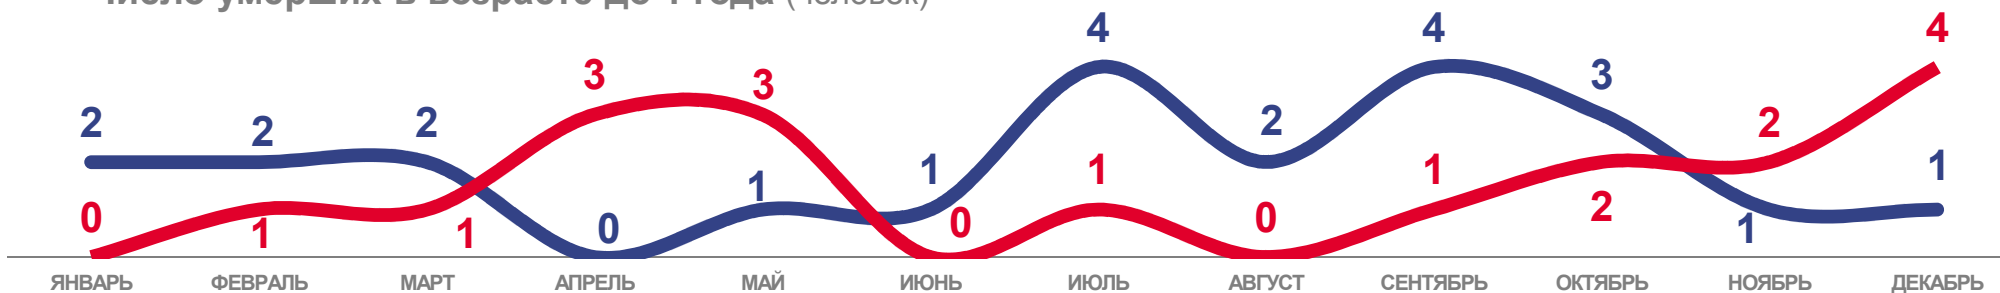

11 291

в расчете
на 1000 человек

14,7 ‰

ИЗМЕНЕНИЕ, %

к январю – декабрю 2021 года

-22,2 %

2022

2021

КОЭФФИЦИЕНТ СМЕРТНОСТИ НАСЕЛЕНИЯ

по муниципальным образованиям за январь-декабрь 2022 года
на 1000 человек населения

ПОКАЗАТЕЛИ МЛАДЕНЧЕСКОЙ СМЕРТНОСТИ

-21,7 %

ИЗМЕНЕНИЕ
(январь-декабрь 2022 года
к январю-декабрю 2021 года)

Число умерших в возрасте до 1 года (человек)

Коэффициент младенческой смертности, на 1000 родившихся живыми
(накопленным итогом)

-13,6 %

ИЗМЕНЕНИЕ
(январь-декабрь 2022 года
к январю-декабрю 2021 года)

2022