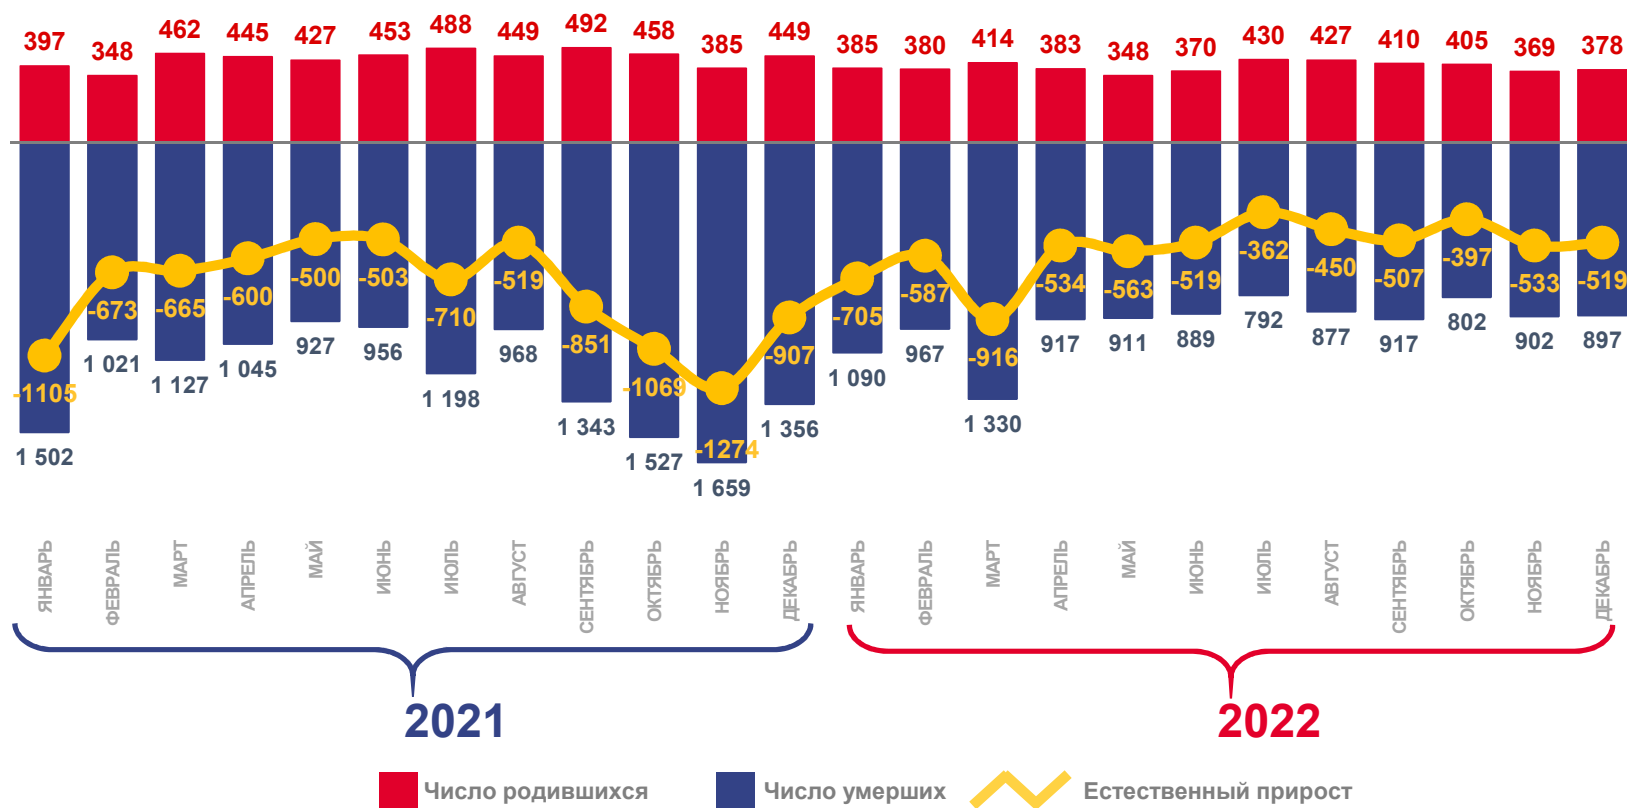

ЕСТЕСТВЕННОЕ ДВИЖЕНИЕ НАСЕЛЕНИЯ

ЧЕЛОВЕК

2022 ГОД

январь – декабрь 2022 года

ЧЕЛОВЕК

-6 592

В РАСЧЕТЕ
НА 1000 ЧЕЛОВЕК

-8,6 %